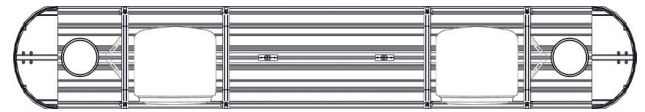

#### Beschaltungsoptionen

- 360°-ELP360-LED-Module
- H3- oder H4-Scheinwerfer einzeln schaltbar
- LED-beleuchtbares Schild

#### Kurzdaten

- Betriebsspannung 12VDC oder 24VDC
- 360°-ELP360-LED-Module
- LED-beleuchtbares Schild
- 2 H3- oder H4-Scheinwerfer
- 1530 - 1910mm Länge - 80mm Höhe - 290mm Breite
- gelbe oder klare Hauben
- formschön, hochwertig und servicefreundlich
- 2 Ausführungen verfügbar

#### Ausführung 2ELP360-2H3:

- 2x 360°-ELP360-LED-Module (ELP360)
- 2x V-Spiegel
- 2 H3-Scheinwerfer
- Mittig: LED-beleuchtbares Schild