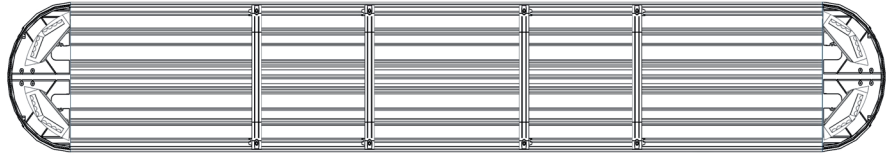

ProM-LED-Modul,
bestehend aus 4x 3W-LEDs
und 5 V-Spiegeln

Beschaltungsoptionen

- Pro-Eckmodule
- ProM-Module vorne und/oder hinten (gemeinsam)

Kurzdaten

- Betriebsspannung 10-30VDC
- 430 - 1710mm Länge - 80mm Höhe - 290mm Breite
- gelbe oder klare Hauben
- formschön, hochwertig und servicefreundlich
- 3 Ausführungen verfügbar

Ausführung 4PRO:

- Ecken: 4x 12W Pro-Module (PRO)
- Mittig: LED-beleuchtbares Schild (bei Balkenlängen größer 430mm)

Ausführung 4PRO-2PROM:

- Ecken: 4x 12W Pro-Module (PRO)
- Vorne: 2x 12W ProM-Modulen (PROM)
- Mittig: LED-beleuchtbares Schild

Ausführung 4PRO-2PROM-2PROM:

- Ecken: 4x 12W Pro-Module (PRO)
- Vorne: 2x 12W ProM-Modulen (PROM)
- Hinten: 2x 12W ProM-Modulen (PROM)
- Mittig: LED-beleuchtbares Schild

K01-P056-S01-V02

Modelländerungen, Irrtümer und Druckfehler vorbehalten.

WARNBALKEN-LED XPERT, Schild, 1-reihig gelb

Artikeltabelle

Ausführung
4PRO

1	XPERT 4PRO, L=43cm, 10-30VDC, Warn-u.Haubenfarbe gelb	ArtNr.: 11105171A000
2	XPERT 4PRO, L=43cm, 10-30VDC, Warnfarbe gelb, Haubenfarbe klar	ArtNr.: 11105171A001
3	XPERT 4PRO, L=123cm, 10-30VDC, Warn-u.Haubenfarbe gelb, Schild 30cm (12 o.24VDC)	ArtNr.: 11105481A100
4	XPERT 4PRO, L=123cm, 10-30VDC, Warnfarbe gelb, Haubenfarbe klar, Schild 30cm (12 o.24VDC)	ArtNr.: 11105481A101
5	XPERT 4PRO, L=141cm, 10-30VDC, Warn-u.Haubenfarbe gelb, Schild 48cm (12 o.24VDC)	ArtNr.: 11105551A100
6	XPERT 4PRO, L=141cm, 10-30VDC, Warnfarbe gelb, Haubenfarbe klar, Schild 48cm (12 o.24VDC)	ArtNr.: 11105551A101
7	XPERT 4PRO, L=171cm, 10-30VDC, Warn-u.Haubenfarbe gelb, Schild 48cm (24VDC)	ArtNr.: 11105671A100
8	XPERT 4PRO, L=171cm, 10-30VDC, Warnfarbe gelb, Haubenfarbe klar, Schild 48cm (24VDC)	ArtNr.: 11105671A101