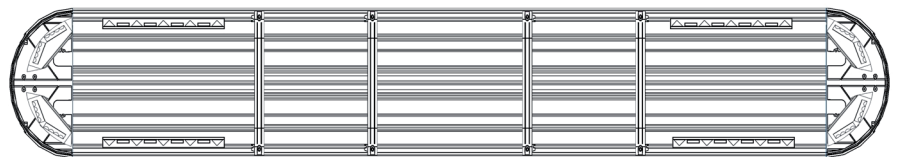

Ausführung
4PRO-2PROM-2PROM

15	XPERT 4PRO-2PROM-2PROM, L=123cm, 10-30VDC, Warn-u.Haubenfarbe gelb, Schild 30cm (12 o.24VDC)	ArtNr.: 11105481J110
16	XPERT 4PRO-2PROM-2PROM, L=123cm, 10-30VDC, Warnfarbe gelb, Haubenfarbe klar, Schild 30cm (12 o.24VDC)	ArtNr.: 11105481J111
17	XPERT 4PRO-2PROM-2PROM, L=141cm, 10-30VDC, Warn-u.Haubenfarbe gelb, Schild 48cm (12 o.24VDC)	ArtNr.: 11105551J110
18	XPERT 4PRO-2PROM-2PROM, L=141cm, 10-30VDC, Warnfarbe gelb, Haubenfarbe klar, Schild 48cm (12 o.24VDC)	ArtNr.: 11105551J111
19	XPERT 4PRO-2PROM-2PROM, L=171cm, 10-30VDC, Warn-u.Haubenfarbe gelb, Schild 48cm (24VDC)	ArtNr.: 11105671J110
20	XPERT 4PRO-2PROM-2PROM, L=171cm, 10-30VDC, Warnfarbe gelb, Haubenfarbe klar, Schild 48cm (24VDC)	ArtNr.: 11105671J111

K01-P056-S02-V01

Modelländerungen, Irrtümer und Druckfehler vorbehalten.