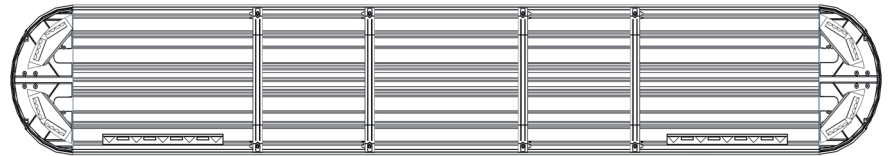

Ausführung
4PRO-2PROM

9	XPERT 4PRO-2PROM, L=123cm, 10-30VDC, Warn-u.Haubenfarbe gelb, Schild 30cm (12 o.24VDC)	ArtNr.: 11105481J1T0
10	XPERT 4PRO-2PROM, L=123cm, 10-30VDC, Warnfarbe gelb, Haubenfarbe klar, Schild 30cm (12 o.24VDC)	ArtNr.: 11105481J1T1
11	XPERT 4PRO-2PROM, L=141cm, 10-30VDC, Warn-u.Haubenfarbe gelb, Schild 48cm (12 o.24VDC)	ArtNr.: 11105551J1T0
12	XPERT 4PRO-2PROM, L=141cm, 10-30VDC, Warnfarbe gelb, Haubenfarbe klar, Schild 48cm (12 o.24VDC)	ArtNr.: 11105551J1T1
13	XPERT 4PRO-2PROM, L=171cm, 10-30VDC, Warn-u.Haubenfarbe gelb, Schild 48cm (24VDC)	ArtNr.: 11105671J1T0
14	XPERT 4PRO-2PROM, L=171cm, 10-30VDC, Warnfarbe gelb, Haubenfarbe klar, Schild 48cm (24VDC)	ArtNr.: 11105671J1T1