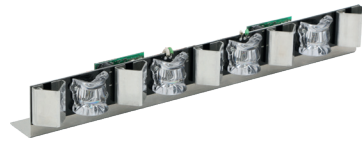

WARNBALKEN-LED XPERT-LP, blau

**XPERT-LP for Experts!**

Dieser, nur 60mm hohe Warnbalken ist mit 1-reihigen LED-Eckmodulen zur optimalen 360°-Warnung und mit 1-reihigen ProM LED-Modulen nach vorne und/oder hinten ausgestattet.

Lichttechnik

- **Pro-Eckmodule (PRO) 1-reihig:**
Ihre Weitwinkeloptik sorgt für optimale 360°-Warnung.
- **ProM-Module (PROM) 1-reihig:**
Die speziellen ProM LED-Module bestehen aus 4x 3W-LEDs und 5 V-Spiegel.

ProM-LED-Modul,
bestehend aus 4x 3W-LEDs
und 5 V-Spiegeln

Beschaltungsoptionen

- Pro-Eckmodule
- ProM-Module vorne und/oder hinten (gemeinsam)
- Tag/Nacht (Class 2)
- Optional: Funktionsüberwachung der Eckmodule

Kurzdaten

- Betriebsspannung 10-30VDC
- 1089 -1708mm Länge - 60mm Höhe - 290mm Breite
- blaue oder klare Hauben
- formschön, hochwertig und servicefreundlich
- 4 Ausführungen verfügbar

Technische Daten

Betriebsspannung	10-30VDC
Stromaufnahme max.	10A (12VDC) / 5A (24VDC)
Umgebungstemperatur	-40°C bis +60°C
Schutzart	IP65
Zul. Lichttechnik n. ECE R65	Class 2
Zul. EMV n. ECE R10 od. gleichwertig	✓