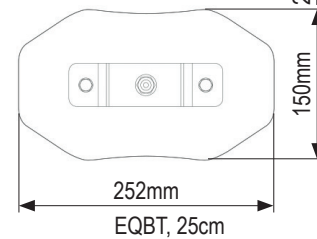

WARNBALKEN-LED EQBT, Zentralbolzenmontage

EQBT, 25cm

EQBT, 41cm

Mini-Warnbalken der neuesten Generation.

Kurzdaten

- Betriebsspannung 10-30VDC
- Warnfarbe Gelb
- Haubenfarbe Klar
- Zentralbolzenmontage

Technische Daten

	EQBT, 25cm	EQBT, 41cm
Betriebsspannung	10-30VDC	
Stromaufnahme max.	0,4A (12V) / 0,2A (24V)	0,6A (12V) / 0,3A (24V)
Größe (LxTxH)	252x150x65mm	417x200x65mm
Gewicht (inkl. Kabel)	0,8kg	1,9kg
Schutzart	IP67	
Zul. Lichttechnik n. ECE R65	Class 1	
Zul. EMV n. ECE R10 od. gleichwertig	✓	

45mm

20mm

150mm

EQBT, 25cm

40mm

25mm

200mm

EQBT, 41cm