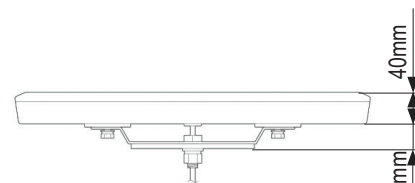

WARNBALKEN-LED EQBT, Zentralbolzenmontage

EQBT, 25cm

EQBT, 41cm

Mini-Warnbalken der neuesten Generation.

Kurzdaten

- Betriebsspannung 10-30VDC
- Warnfarbe Gelb
- Haubenfarbe Klar
- Zentralbolzenmontage

Technische Daten

	EQBT, 25cm	EQBT, 41cm
Betriebsspannung	10-30VDC	
Stromaufnahme max.	0,4A (12V) / 0,2A (24V)	0,6A (12V) / 0,3A (24V)
Größe (LxTxH)	252x150x65mm	417x200x65mm
Gewicht (inkl. Kabel)	0,8kg	1,9kg
Schutzart	IP67	
Zul. Lichttechnik n. ECE R65	Class 1	
Zul. EMV n. ECE R10 od. gleichwertig	✓	

45mm

20mm

150mm

EQBT, 25cm

40mm

25mm

200mm

EQBT, 41cm