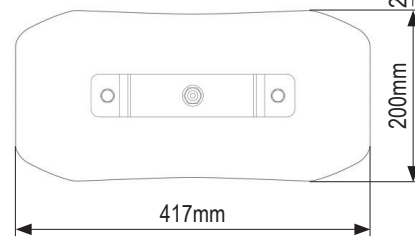

WARNBALKEN-LED EQBT, Zentralbolzenmontage

EQBT, 25cm

EQBT, 41cm

Mini-Warnbalken der neuesten Generation.

Kurzdaten

- Betriebsspannung 10-30VDC
- Warnfarbe Gelb
- Haubenfarbe Klar
- Zentralbolzenmontage

Technische Daten

	EQBT, 25cm	EQBT, 41cm
Betriebsspannung	10-30VDC	
Stromaufnahme max.	0,4A (12V) / 0,2A (24V)	0,6A (12V) / 0,3A (24V)
Größe (LxTxH)	252x150x65mm	417x200x65mm
Gewicht (inkl. Kabel)	0,8kg	1,9kg
Schutzart	IP67	
Zul. Lichttechnik n. ECE R65	Class 1	
Zul. EMV n. ECE R10 od. gleichwertig	✓	

45mm

20mm

150mm

EQBT, 25cm

40mm

25mm

200mm

EQBT, 41cm