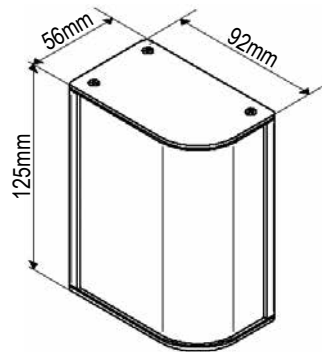

### Technische Daten

Betriebsspannung	12VDC	24VDC
Stromaufnahme max.	2,0A	1,0A
Leuchtmittel	6x Gen3 LEDs	
Größe (LxBxH)	92x56x125mm	
Gewicht	0,45kg	
Umgebungstemperatur	-40°C bis +60°C	
Schutzart	IP44	
Zul. Lichttechnik n. ECE R65	Class 1	
Zul. EMV n. ECE R10 od. gleichwertig	✓	