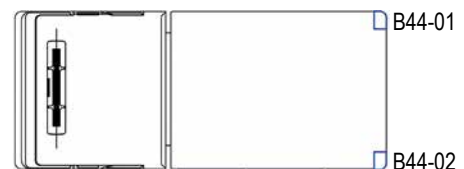

Montagemöglichkeit 2