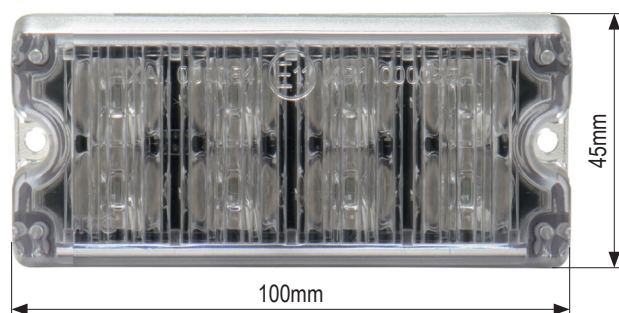

LED-Blitzleuchte IMPACT8

Mit ihren 8 ultrahellen Generation 3 LEDs, ist diese Blitzleuchte hervorragend geeignet zur Montage zwischen Grillmellen und an Oberflächen.

Kurzdaten

- Warnfarben: blau, gelb
- Sonderfarbe: rot, grün
- Achtung: Bei Version mit Warn-/Sonderfarbe blau/rot blitzen die Farben abwechselnd und können nicht getrennt geschaltet werden!
- 8 Generation 3 LEDs
- transparente Linse
- integrierte Steuerelektronik
- 10 unterschiedliche Blitzmodi
- mehrere Leuchten synchronisierbar
- Einbaurahmen in weiß oder schwarz
- Aufbaurahmen in schwarz

Technische Daten

Betriebsspannung	10-30VDC				
Stromaufnahme	0,53A (12V) / 0,27A (24V)				
Größe (BxHxT)	100x45x29mm				
Schutzart	IP65				
Warn-/Sonderfarbe	gelb	blau	rot	grün	blau/rot
Zul. Lichttechnik ECE R65	Class 1		---		
Zul. EMV n. ECE R10 od. gleichwertig	✓				

Artikeltablelle

1	IMPACT8, 10-30VDC, Warnfarbe gelb	ArtNr.: 115050113101
2	IMPACT8, 10-30VDC, Warnfarbe blau	ArtNr.: 115050123101
3	IMPACT8, 10-30VDC, Sonderfarbe rot	ArtNr.: 115050133100
4	IMPACT8, 10-30VDC, Sonderfarbe grün	ArtNr.: 115050143100
5	IMPACT8, 10-30VDC, Warn-/Sonderfarbe blau/rot	ArtNr.: 115050163100
6	Einbaurahmen für IMPACT8, Farbe schwarz	ArtNr.: 115050199100
7	Einbaurahmen für IMPACT8, Farbe weiß	ArtNr.: 115050199101
8	Aufbaurahmen für IMPACT8, Farbe schwarz	ArtNr.: 115050199102
9	Montagewinkel "L-Form" für IMPACT8, Farbe schwarz	ArtNr.: 115050199103
10	Einbaurahmen aus Gummi für IMPACT8, Farbe schwarz	ArtNr.: 115050199104

Einbaurahmen schwarz

Einbaurahmen weiß

Einbaurahmen aus Gummi

Aufbaurahmen schwarz

Montagewinkel „L-Form“

K03-P004-S01-V05

Modelländerungen, Irrtümer und Druckfehler vorbehalten.