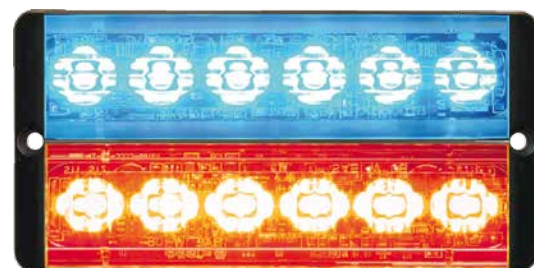

LED-Blitzleuchte SLIMLINE E52-10016

LED-Blitzleuchte mit 6x 3W-LEDs (1-färbig) oder 2x6 3W-LEDs (2-färbig) der neuesten Generation und nur 13mm Tiefe (inkl. Gummiauflage) für Aufbaubefestigung.

Kurzdaten

- Warnfarben: blau, gelb
- Sonderfarben: rot, grün
- Kombinationen Warn-/Sonderfarben: blau/rot, blau/gelb
- 6x 3W-LEDs (1-färbig), 2x6 3W-LEDs (2-färbig)
- Gehäusefarbe schwarz
- Aufbaubefestigung
- integrierte Steuerelektronik
- mehrere Leuchten können synchronisiert werden
- Nachtabsenkung
- inkl. Befestigungsmaterial und Gummiauflage

Technische Daten

Betriebsspannung	10-30VDC			
Modell	E52-10016		E52-10016-D	
Stromaufnahme	1,0A (12V) / 0,5A (24V)		2,0A (12V) / 1,0A (24V)	
Größe (BxHxT)	124x30x10mm		124x60x10mm	
Umgebungstemperatur	-30°C bis +55°C			
Schutzart	IP65			
Zul. Lichttechnik n. ECE R65	blau Class 2	gelb Class 1	rot ---	grün ---
Zul. EMV n. ECE R10 od. gleichwertig	✓			

SLIMLINE E52-10016-EB, Warnfarbe blau

SLIMLINE E52-10016-EA, Warnfarbe gelb

SLIMLINE E52-10016-D-EBR,
Warnfarbe blau/Sonderfarbe rot

Artikeltablelle

1	SLIMLINE E52-10016-EB, 10-30VDC, 6x 3W-LEDs, Warnfarbe blau	ArtNr.: 115051623100
2	SLIMLINE E52-10016-D-EBB, 10-30VDC, 2x6 3W-LEDs, Warnfarbe blau/blau	ArtNr.: 115051623105
3	SLIMLINE E52-10016-D-EAB, 10-30VDC, 2x6 3W-LEDs, Warnfarben blau/gelb	ArtNr.: 115051653105
4	SLIMLINE E52-10016-D-EBR, 10-30VDC, 2x6 3W-LEDs, Warnfarbe blau/Sonderfarbe rot	ArtNr.: 115051663105
5	SLIMLINE E52-10016-EA, 10-30VDC, 6x 3W-LEDs, Warnfarbe gelb	ArtNr.: 115051613100
6	SLIMLINE E52-10016-D-EAA, 10-30VDC, 2x6 3W-LEDs, Warnfarbe gelb/gelb	ArtNr.: 115051613105
7	SLIMLINE E52-10016-R, 10-30VDC, 6x 3W-LEDs, Sonderfarbe rot	ArtNr.: 115051633100
8	SLIMLINE E52-10016-G, 10-30VDC, 6x 3W-LEDs, Sonderfarbe grün	ArtNr.: 115051643100