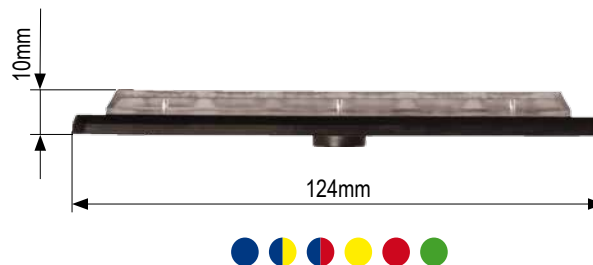

LED-Blitzleuchte SLIMLINE E52-10016

LED-Blitzleuchte mit 6x 3W-LEDs (1-färbig) oder 2x6 3W-LEDs (2-färbig) der neuesten Generation und nur 13mm Tiefe (inkl. Gummiauflage) für Aufbaubefestigung.

Kurzdaten

- Warnfarben: blau, gelb
- Sonderfarben: rot, grün
- Kombinationen Warn-/Sonderfarben: blau/rot, blau/gelb
- 6x 3W-LEDs (1-färbig), 2x6 3W-LEDs (2-färbig)
- Gehäusefarbe schwarz
- Aufbaubefestigung
- integrierte Steuerelektronik
- mehrere Leuchten können synchronisiert werden
- Nachtabsenkung
- inkl. Befestigungsmaterial und Gummiauflage

Technische Daten

Betriebsspannung	10-30VDC			
Modell	E52-10016		E52-10016-D	
Stromaufnahme	1,0A (12V) / 0,5A (24V)		2,0A (12V) / 1,0A (24V)	
Größe (BxHxT)	124x30x10mm		124x60x10mm	
Umgebungstemperatur	-30°C bis +55°C			
Schutzart	IP65			
Zul. Lichttechnik n. ECE R65	blau Class 2	gelb Class 1	rot ---	grün ---
Zul. EMV n. ECE R10 od. gleichwertig	✓			

SLIMLINE E52-10016-EB, Warnfarbe blau

SLIMLINE E52-10016-EA, Warnfarbe gelb

SLIMLINE E52-10016-D-EBR,
Warnfarbe blau/Sonderfarbe rot

Artikeltablelle

1	SLIMLINE E52-10016-EB, 10-30VDC, 6x 3W-LEDs, Warnfarbe blau	ArtNr.: 115051623100
2	SLIMLINE E52-10016-D-EBB, 10-30VDC, 2x6 3W-LEDs, Warnfarbe blau/blau	ArtNr.: 115051623105
3	SLIMLINE E52-10016-D-EAB, 10-30VDC, 2x6 3W-LEDs, Warnfarben blau/gelb	ArtNr.: 115051653105
4	SLIMLINE E52-10016-D-EBR, 10-30VDC, 2x6 3W-LEDs, Warnfarbe blau/Sonderfarbe rot	ArtNr.: 115051663105
5	SLIMLINE E52-10016-EA, 10-30VDC, 6x 3W-LEDs, Warnfarbe gelb	ArtNr.: 115051613100
6	SLIMLINE E52-10016-D-EAA, 10-30VDC, 2x6 3W-LEDs, Warnfarbe gelb/gelb	ArtNr.: 115051613105
7	SLIMLINE E52-10016-R, 10-30VDC, 6x 3W-LEDs, Sonderfarbe rot	ArtNr.: 115051633100
8	SLIMLINE E52-10016-G, 10-30VDC, 6x 3W-LEDs, Sonderfarbe grün	ArtNr.: 115051643100