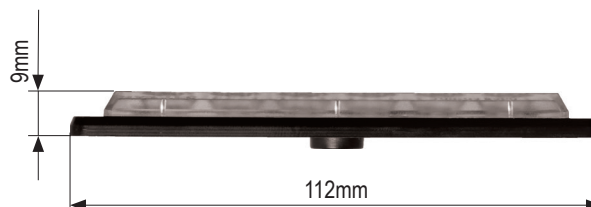

## LED-Blitzleuchte ULTRA SLIM

Nur 9mm tiefe LED-Blitzleuchte mit 6x 3W LEDs.

### Kurzdaten

- Warnfarben: blau, gelb
- klare Linse
- 6x 3W LEDs
- integrierte Steuerelektronik
- Einzelblitz
- Anbaumontage
- Gehäuse aus Aluminium, Linse transparentes Polycarbonat
- inkl. Gummidichtung

### Technische Daten

Betriebsspannung	10-30VDC
Stromaufnahme	1,4A (12V) / 0,7A (24V)
Anzahl LEDs	6x 3W LEDs
Größe (BxHxT)	112x28x9mm
Gewicht	50g
Schutzart	IP68
Zul. Lichttechnik n. ECE R65	Class 1
Zul. EMV n. ECE R10 od. gleichwertig	✓