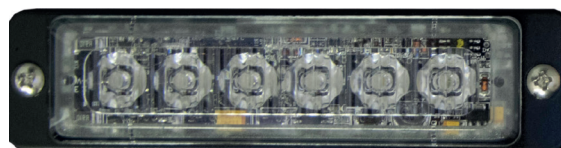

## LED-Blitzleuchte ULTRA SLIM

Nur 9mm tiefe LED-Blitzleuchte mit 6x 3W LEDs.

### Kurzdaten

- Warnfarben: blau, gelb
- klare Linse
- 6x 3W LEDs
- integrierte Steuerelektronik
- Einzelblitz
- Anbaumontage
- Gehäuse aus Aluminium, Linse transparentes Polycarbonat
- inkl. Gummidichtung

### Technische Daten

Betriebsspannung	10-30VDC
Stromaufnahme	1,4A (12V) / 0,7A (24V)
Anzahl LEDs	6x 3W LEDs
Größe (BxHxT)	112x28x9mm
Gewicht	50g
Schutzart	IP68
Zul. Lichttechnik n. ECE R65	Class 1
Zul. EMV n. ECE R10 od. gleichwertig	✓

### Artikeltablelle

1	LED-Blitzleuchte ULTRA SLIM-EB, 10-30VDC, Warnfarbe blau	ArtNr.: 115100323100
2	LED-Blitzleuchte ULTRA SLIM-EA, 10-30VDC, Warnfarbe gelb	ArtNr.: 115100313100

K03-P022-S01-V03

Modelländerungen, Irrtümer und Druckfehler vorbehalten.