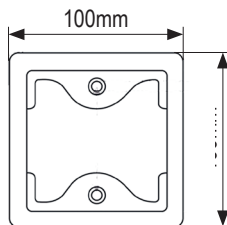

LED-Heckleuchte SERIE 80-Q, 1-fach

80AME

80CAME

80RME

80CRME

Kurzdaten

- Betriebsspannung 10-30VDC
- Aufbaumontage
- Montagerahmen schwarz oder chrom

Technische Daten

Betriebsspannung	10-30VDC
Schutzart	IP67
Größe (BxHxT)	100x100x28mm
Zul. EMV n. ECE R10 od. gleichwertig	✓
Lichttechnische Zulassungen:	
Stop/Schlusslicht n. ECE R7	✓
Fahrtrichtungsanzeiger n. ECE R6	✓
Nebelschlussleuchte n. ECE R38	✓
Retourscheinwerfer n. ECE R23	✓

80WME

80CWME

80FME

80CFME

80BSTIME

80CSTIME

Artikeltablelle

1	80AME LED-Fahrtrichtungsanzeiger, Montagerahmen schwarz	ArtNr.: 600070313100
2	80CAME LED-Fahrtrichtungsanzeiger, Montagerahmen chrom	ArtNr.: 600070313200
3	80RME LED-Kombileuchte, Stop-/Schlusslicht, Montagerahmen schwarz	ArtNr.: 600070323100
4	80CRME LED-Kombileuchte, Stop-/Schlusslicht, Montagerahmen chrom	ArtNr.: 600070323200
5	80WME LED-Retourscheinwerfer, Montagerahmen schwarz	ArtNr.: 600070333100
6	80CWME LED-Retourscheinwerfer, Montagerahmen chrom	ArtNr.: 600070333200
7	80FME LED-Nebelschlussleuchte, Montagerahmen schwarz	ArtNr.: 600070343100
8	80CFME LED-Nebelschlussleuchte, Montagerahmen chrom	ArtNr.: 600070343200
9	80BSTIME LED-Mehrkammerleuchte, Stop-/Schlusslicht/Fahrtrichtungsanzeiger, Montagerahmen schwarz	ArtNr.: 600070353100
10	80CSTIME LED-Mehrkammerleuchte, Stop-/Schlusslicht/Fahrtrichtungsanzeiger, Montagerahmen chrom	ArtNr.: 600070353200