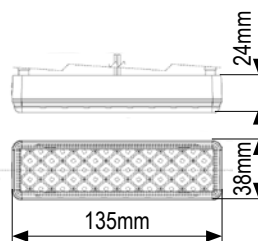

Artikeltablelle

1	135AME LED-Fahrtrichtungsanzeiger, Aufbau, Montagerahmen schwarz	ArtNr.: 600070513100
2	135AMGE LED-Fahrtrichtungsanzeiger, Einbau, Montagerahmen schwarz	ArtNr.: 600070513200
3	135RME LED-Kombileuchte, Stop-/Schlusslicht, Aufbau, Montagerahmen schwarz	ArtNr.: 600070523100
4	135RMGE LED-Kombileuchte, Stop-/Schlusslicht, Einbau, Montagerahmen schwarz	ArtNr.: 600070523200
5	135WME LED-Retourscheinwerfer, Aufbau, Montagerahmen schwarz	ArtNr.: 600070533100
6	135WMGE LED-Retourscheinwerfer, Einbau, Montagerahmen schwarz	ArtNr.: 600070533200
7	135FME LED-Nebelschlussleuchte, Aufbau, Montagerahmen schwarz	ArtNr.: 600070543100
8	135FMGE LED-Nebelschlussleuchte, Einbau, Montagerahmen schwarz	ArtNr.: 600070543200
9	135ARME LED-Mehrkammerleuchte, Stop-/Schlussl./Fahrtrichtungsanz., Aufbau, Montagerahmen schwarz	ArtNr.: 600070553100
10	135ARMGE LED-Mehrkammerleuchte, Stop-/Schlussl./Fahrtrichtungsanz., Einbau, Montagerahmen schwarz	ArtNr.: 600070553200

K04-P010-S01-V03

Modelländerungen, Irrtümer und Druckfehler vorbehalten.