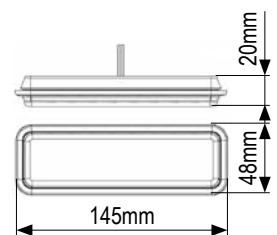

LED-Heckleuchte SERIE 135-R

Kurzdaten

- Betriebsspannung 10-30VDC
- Aufbau- oder Einbaumontage
- Montagerahmen schwarz bei Aufbaumontage

Technische Daten

Betriebsspannung	10-30VDC	
Schutzart	IP67	
Größe (BxHxT)	Aufbau	Einbau
	135x38x24mm	145x48x20mm
Zul. EMV n. ECE R10 od. gleichwertig	✓	
Lichttechnische Zulassungen:		
Stop/Schlusslicht n. ECE R7	✓	
Fahrtrichtungsanzeiger n. ECE R6	✓	
Nebelschlussleuchte n. ECE R38	✓	
Retourscheinwerfer n. ECE R23	✓	

Artikeltablelle

1	135AME LED-Fahrtrichtungsanzeiger, Aufbau, Montagerahmen schwarz	ArtNr.: 600070513100
2	135AMGE LED-Fahrtrichtungsanzeiger, Einbau, Montagerahmen schwarz	ArtNr.: 600070513200
3	135RME LED-Kombileuchte, Stop-/Schlusslicht, Aufbau, Montagerahmen schwarz	ArtNr.: 600070523100
4	135RMGE LED-Kombileuchte, Stop-/Schlusslicht, Einbau, Montagerahmen schwarz	ArtNr.: 600070523200
5	135WME LED-Retourscheinwerfer, Aufbau, Montagerahmen schwarz	ArtNr.: 600070533100
6	135WMGE LED-Retourscheinwerfer, Einbau, Montagerahmen schwarz	ArtNr.: 600070533200
7	135FME LED-Nebelschlussleuchte, Aufbau, Montagerahmen schwarz	ArtNr.: 600070543100
8	135FMGE LED-Nebelschlussleuchte, Einbau, Montagerahmen schwarz	ArtNr.: 600070543200
9	135ARME LED-Mehrkammerleuchte, Stop-/Schlussl./Fahrtrichtungsanz., Aufbau, Montagerahmen schwarz	ArtNr.: 600070553100
10	135ARMGE LED-Mehrkammerleuchte, Stop-/Schlussl./Fahrtrichtungsanz., Einbau, Montagerahmen schwarz	ArtNr.: 600070553200

K04-P010-S01-V03

Modelländerungen, Irrtümer und Druckfehler vorbehalten.