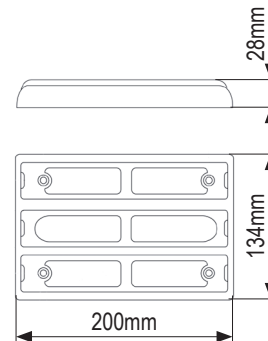

LED-Heckleuchte SERIE 200-R, 3-fach

200BARRME

200CARRME

200BARWME

200CARWME

**Kurzdaten**

- Betriebsspannung 10-30VDC
- Aufbaumontage
- Montagerahmen schwarz oder chrom

**Technische Daten**

Betriebsspannung	10-30VDC
Schutzart	IP67
Größe (BxHxT)	200x134x28mm
Zul. EMV n. ECE R10 od. gleichwertig	✓
Lichttechnische Zulassungen:	
Stop/Schlusslicht n. ECE R7	✓
Fahrtrichtungsanzeiger n. ECE R6	✓
Retourscheinwerfer n. ECE R23	✓

**Artikeltablelle**

1	200BARRME LED-Leuchtenkombination, Stop/Schlusslicht/Fahrtrichtungsanzeiger, Montagerahmen schwarz	ArtNr.: 600070663200
2	200CARRME LED-Leuchtenkombination, Stop/Schlusslicht/Fahrtrichtungsanzeiger, Montagerahmen chrom	ArtNr.: 600070663210
3	200BARWME LED-Leuchtenkombination, Stop/Schlussl./Fahrtrichtungsanz./Retourscheinw., Montager. schwarz	ArtNr.: 600070663300
4	200CARWME LED-Leuchtenkombination, Stop/Schlussl./Fahrtrichtungsanz./Retourscheinw., Montager. chrom	ArtNr.: 600070663310