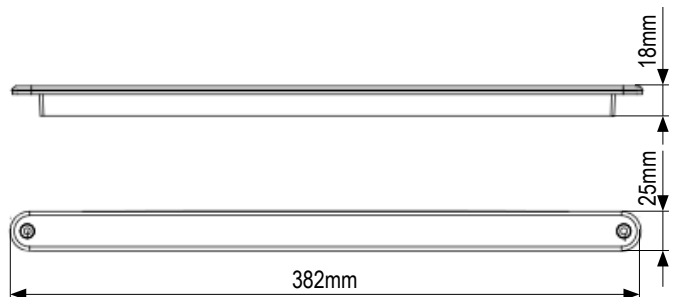

LED-Heckleuchte SERIE 380-Q

380A

380R

380W

Kurzdaten

- Betriebsspannung 12VDC oder 24VDC
- Einbaumontage
- Aufbautrahmen in schwarz, weiß und chrom verfügbar

Technische Daten

Betriebsspannung	12VDC oder 24VDC
Schutzart	IP67
Größe (LxHxT)	382x25x18mm
Zul. EMV n. ECE R10 od. gleichwertig	✓
Lichttechnische Zulassungen:	
Stop-/Schlusslicht n. ECE R7	✓
Fahrtrichtungsanzeiger n. ECE R6	✓
Retourscheinwerfer n. ECE R23	✓

 Aufbautrahmen schwarz; auch in weiß und
 chrom verfügbar

Artikeltablelle

1	380A12E LED-Fahrtrichtungsanzeiger, 12VDC	ArtNr.: 600071413100
2	380A24E LED-Fahrtrichtungsanzeiger, 24VDC	ArtNr.: 600071413110
3	380R12E LED-Kombileuchte, Stop-/Schlusslicht, 12VDC	ArtNr.: 600071423100
4	380R24E LED-Kombileuchte, Stop-/Schlusslicht, 24VDC	ArtNr.: 600071423110
5	380W12E LED-Retourscheinwerfer, 12VDC	ArtNr.: 600071433100
6	380W24E LED-Retourscheinwerfer, 24VDC	ArtNr.: 600071433110
7	Aufbautrahmen schwarz für eine LED-Leuchte Serie 380-Q	ArtNr.: 600071499900
8	Aufbautrahmen chrom für eine LED-Leuchte Serie 380-Q	ArtNr.: 600071499901
9	Aufbautrahmen weiß für eine LED-Leuchte Serie 380-Q	ArtNr.: 600071499902