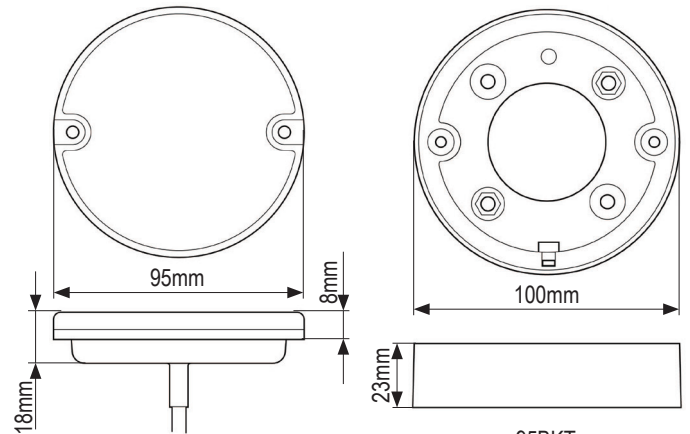

LED-Heckleuchte SERIE 95

95AME

95RME

95WME

Kurzdaten

- Betriebsspannung 10-30VDC
- Einbaumontage
- optional: Rahmen für Aufbaumontage

Technische Daten

Betriebsspannung	10-30VDC
Schutzart	IP67
Größe (DmxT)	95x18mm
Zul. EMV n. ECE R10 od. gleichwertig	✓
Lichttechnische Zulassungen:	
Fahrtrichtungsanzeiger n. ECE R6	✓
Stop/Schlusslicht n. ECE R7	✓
Nebelschlussleuchte n. ECE R38	✓
Retourscheinwerfer n. ECE R23	✓

95FME

95BKT

Artikeltable

1	95AME LED-Fahrtrichtungsanzeiger	ArtNr.: 600071913100
2	95RME LED-Kombileuchte, Stop-/Schlusslicht	ArtNr.: 600071923100
3	95WME LED-Retourscheinwerfer	ArtNr.: 600071933100
4	95FME LED-Nebelschlussleuchte	ArtNr.: 600071943100
5	95BKT Aufbaurahmen schwarz für LED-Leuchten Serie 95	ArtNr.: 600071999900