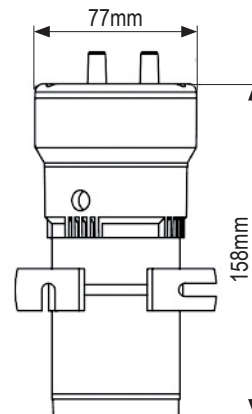

Kompressor