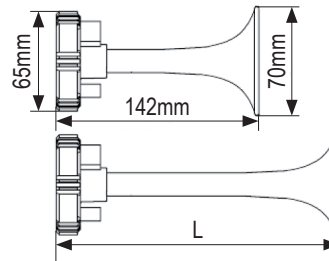

Fiamm-Fanfare rot, Rettung Österreich, DIN14610

	L
Feuerwehr-Ö	329/262mm
Rettung-Ö	286/210mm
DIN14610	286/210mm