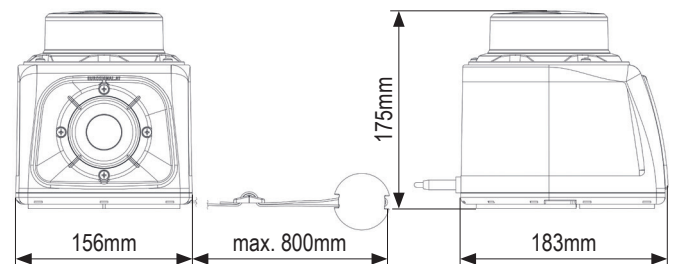

Lieferumfang

- Fanggurt mit Fangball
- Stoffbeutel
- Reinigungstuch
- Lackschutzfolie

Optional: Transportkoffer (Art.Nr.: 131119999400)

K08-P029-S01-V02

Modelländerungen, Irrtümer und Druckfehler vorbehalten.