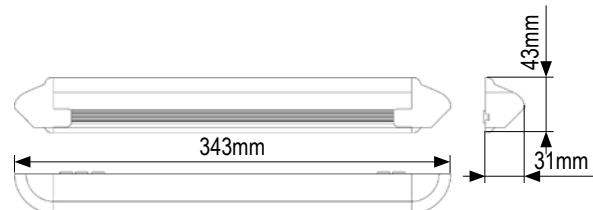

Artikeltablelle

1	POWER ASTRO, 12VDC	ArtNr.: 117050000475
2	POWER ASTRO, 24VDC	ArtNr.: 117050000485

K11-P003-S01-V05

Modelländerungen, Irrtümer und Druckfehler vorbehalten.