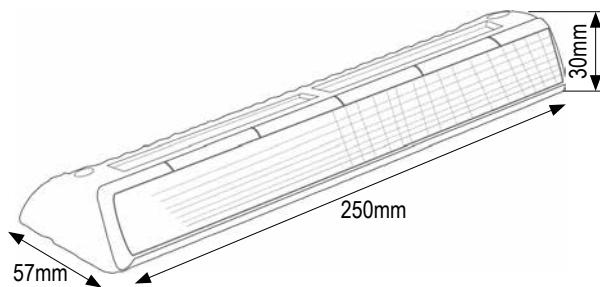

**SCENELIGHT 9LED 4-1809 LED-Umfeldbeleuchtung**

Neue LED-Umfeldbeleuchtung mit 9 x 1W-LEDs der neuesten Generation. Geeignet zur Montage an der Fahrzeugseite.

**Kurzdaten**

- Betriebsspannung 10-30VDC
- Schwarzes, weißes oder rotes (RAL3000) Metallgehäuse
- Aufbaumontage, Aufbaukeil verfügbar
- Aufbaukeil zur Montage an seitlichem Dachrand lieferbar

**Technische Daten**

Betriebsspannung	10-30VDC
Stromaufnahme	1,2A (12VDC) / 0,6A (24VDC)
Lichtstrom	1.000lm
Anzahl LEDs	9 x 1W-LEDs
Größe (BxHxT)	250x30x57mm
Schutzart	IP65
Zul. EMV n. ECE R10 od. gleichwertig	✓

Gehäusefarbe rot (RAL3000)

Gehäusefarbe schwarz

Gehäusefarbe weiß

Aufbaukeil

unsymmetrischer 60°-Abstrahlwinkel

Lichtverteilung

**Artikeltable**

1	SCENELIGHT 9LED 4-1809 LED-Umfeldbeleuchtung, schwarzes Metallgehäuse	ArtNr.: 117030000280
2	SCENELIGHT 9LED 4-1809 LED-Umfeldbeleuchtung, weißes Metallgehäuse	ArtNr.: 117030000281
3	SCENELIGHT 9LED 4-1809 LED-Umfeldbeleuchtung, rotes (RAL3000) Metallgehäuse	ArtNr.: 117030000282
4	Aufbaukeil	ArtNr.: 117030000285