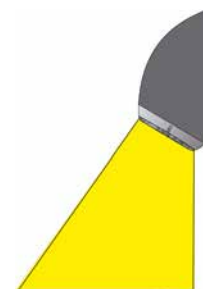

Gehäusefarbe rot (RAL3000)

Gehäusefarbe schwarz

Gehäusefarbe weiß

Aufbaukeil

unsymmetrischer 60°-Abstrahlwinkel

Lichtverteilung

**Artikeltable**

1	SCENELIGHT 9LED 4-1809 LED-Umfeldbeleuchtung, schwarzes Metallgehäuse	ArtNr.: 117030000280
2	SCENELIGHT 9LED 4-1809 LED-Umfeldbeleuchtung, weißes Metallgehäuse	ArtNr.: 117030000281
3	SCENELIGHT 9LED 4-1809 LED-Umfeldbeleuchtung, rotes (RAL3000) Metallgehäuse	ArtNr.: 117030000282
4	Aufbaukeil	ArtNr.: 117030000285