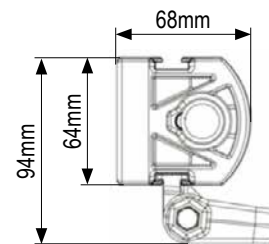

## Technische Daten

Betriebsspannung	10-30VDC
Lichtstrom (Raw Lumens)	6.204lm
Stromaufnahme	4,9A (12V) / 2,5A (24V)
Anzahl LEDs	6 High Density 11W LEDs
Größe (BxHxT)	284x64x68mm
Schutzart	IP69K
Umgebungstemperatur	-40°C bis +50°C
Gewicht	0,9kg
Straßenverkehrszulassung n. ECE R112	✓
Zul. EMV n. ECE R10 od. gleichwertig	✓