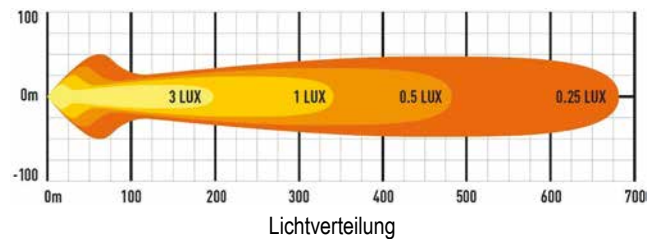

## Kurzdaten

- ECE-Zulassung für den Straßenverkehr, Fernlicht
- Hochwertiges und robustes Aluminiumgehäuse, schwarz pulverbeschichtet
- Elektronisches Temperaturmanagement

## Technische Daten

Betriebsspannung	10-30VDC
Lichtstrom (Raw Lumens)	6.204lm
Stromaufnahme	4,9A (12V) / 2,5A (24V)
Anzahl LEDs	6 High Density 11W LEDs
Größe (BxHxT)	284x64x68mm
Schutzart	IP69K
Umgebungstemperatur	-40°C bis +50°C
Gewicht	0,9kg
Straßenverkehrszulassung n. ECE R112	✓
Zul. EMV n. ECE R10 od. gleichwertig	✓