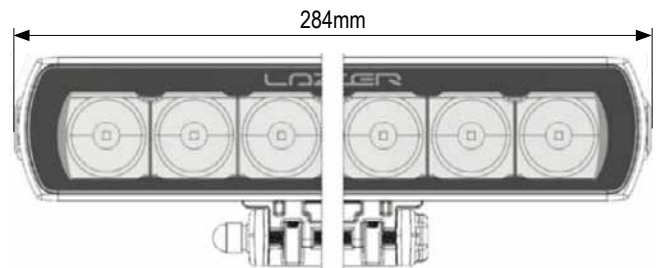

## Kurzdaten

- ECE-Zulassung für den Straßenverkehr, Fernlicht
- Hochwertiges und robustes Aluminiumgehäuse, schwarz pulverbeschichtet
- Elektronisches Temperaturmanagement

## Technische Daten

Betriebsspannung	10-30VDC
Lichtstrom (Raw Lumens)	6.204lm
Stromaufnahme	4,9A (12V) / 2,5A (24V)
Anzahl LEDs	6 High Density 11W LEDs
Größe (BxHxT)	284x64x68mm
Schutzart	IP69K
Umgebungstemperatur	-40°C bis +50°C
Gewicht	0,9kg
Straßenverkehrszulassung n. ECE R112	✓
Zul. EMV n. ECE R10 od. gleichwertig	✓

## Artikeltablelle

1 ST-6 EVO, 10-30VDC, 6204lm, ECE-Zulassung für Straßenverkehr

ArtNr.: 117120000330

K11-P144-S01-V01

Modelländerungen, Irrtümer und Druckfehler vorbehalten.