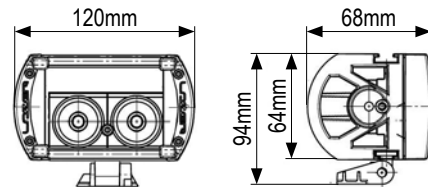

### Technische Daten

Betriebsspannung	10-30VDC
Lichtstrom (Raw Lumens)	2.068lm
Lichtleitzahl (Ref)	7,5
Stromaufnahme	1,6A (12V) / 0,8A (24V)
Anzahl LEDs	2 High Power LEDs
Größe (BxHxT)	120x64x68mm
Schutzart	IP69K
Umgebungstemperatur	-40°C bis +50°C
Gewicht	0,4kg
Straßenverkehrszulassung n. ECE R112	✓
Zul. EMV n. ECE R10 od. gleichwertig	✓