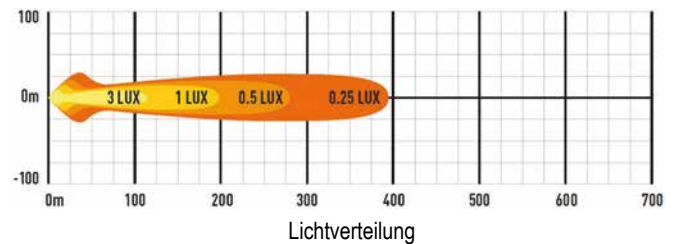

### Kurzdaten

- ECE-Zulassung für den Straßenverkehr, Fernlicht
- Hochwertiges und robustes Aluminiumgehäuse, schwarz pulverbeschichtet
- Elektronisches Temperaturmanagement

### Technische Daten

Betriebsspannung	10-30VDC
Lichtstrom (Raw Lumens)	2.068lm
Lichtleitzahl (Ref)	7,5
Stromaufnahme	1,6A (12V) / 0,8A (24V)
Anzahl LEDs	2 High Power LEDs
Größe (BxHxT)	120x64x68mm
Schutzart	IP69K
Umgebungstemperatur	-40°C bis +50°C
Gewicht	0,4kg
Straßenverkehrszulassung n. ECE R112	✓
Zul. EMV n. ECE R10 od. gleichwertig	✓

### Artikeltablelle

1 ST-2 EVOLUTION, Black, 10-30VDC, 2068lm, ECE-Zulassung für Straßenverkehr

ArtNr.: 117120000650

K11-P151-S01-V01

Modelländerungen, Irrtümer und Druckfehler vorbehalten.