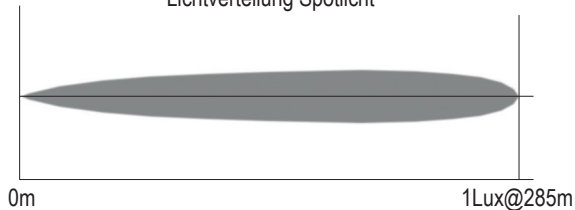

Lichtverteilung Spotlicht