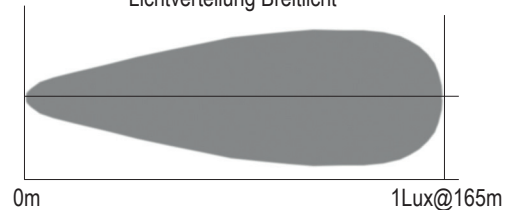

Lichtverteilung Breitlicht