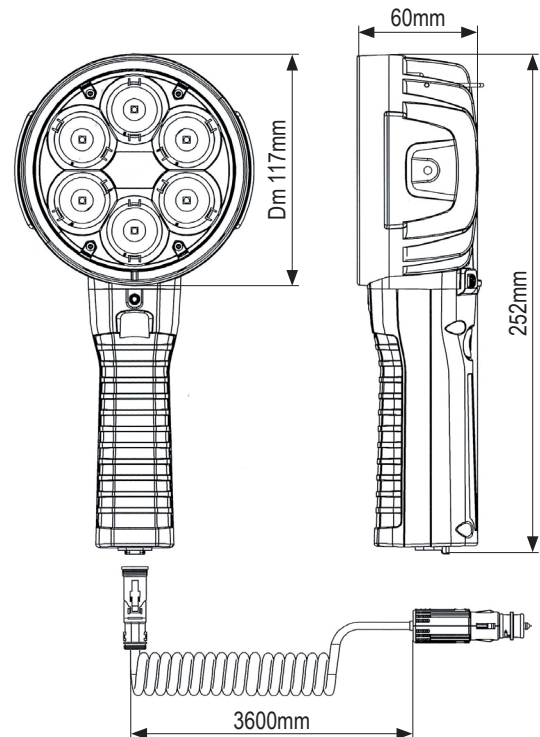

Hand-Suchscheinwerfer-LED SEARCHPOWER 2.0

Spotlicht

Breitlicht

LED-Suchscheinwerfer mit leistungsstarken 5W OSRAM-LEDs. Versionen mit Spotlicht oder Breitlicht, 4000 Lumen Lichtstrom.

Kurzdaten

- Betriebsspannung 10-30VDC
- 6 Stk. kraftvolle 5W OSRAM-LEDs
- 4000lm Lichtstrom
- Optik: Spotlicht oder Breitlicht
- Griff aus schlagfestem und formstabilem Kunststoff, Lampenkopf aus Aluminium
- Ein-/Ausschalter im Griff
- Aufhängehaken
- Kabel für Zigarettenanzünder, Scheinwerferseitig DT-Stecker

Technische Daten

Betriebsspannung	10-30VDC
Leuchtmittel	6x 5W OSRAM-LEDs
Stromaufnahme	2,8A (12V) / 4,4A (24V)
Raw Lichtstrom	4000lm
Farbtemperatur	5700K
Lampenkopf Durchmesser	117mm
Größe (HxBxT)	252x117x60mm
Gewicht inkl. Kabel	0,9kg
Schutzart	IP66
Umgebungstemperatur	-30°C bis +60°C

Lichtverteilung Spotlicht

Lichtverteilung Breitlicht

Artikeltablelle

1	SEARCHPOWER 2.0, Hand-Suchscheinwerfer-LED Spotlicht, 12/24VDC, 4000lm	ArtNr.: 116030000110
2	SEARCHPOWER 2.0, Hand-Suchscheinwerfer-LED Breitlicht, 12/24VDC, 4000lm	ArtNr.: 116030000115